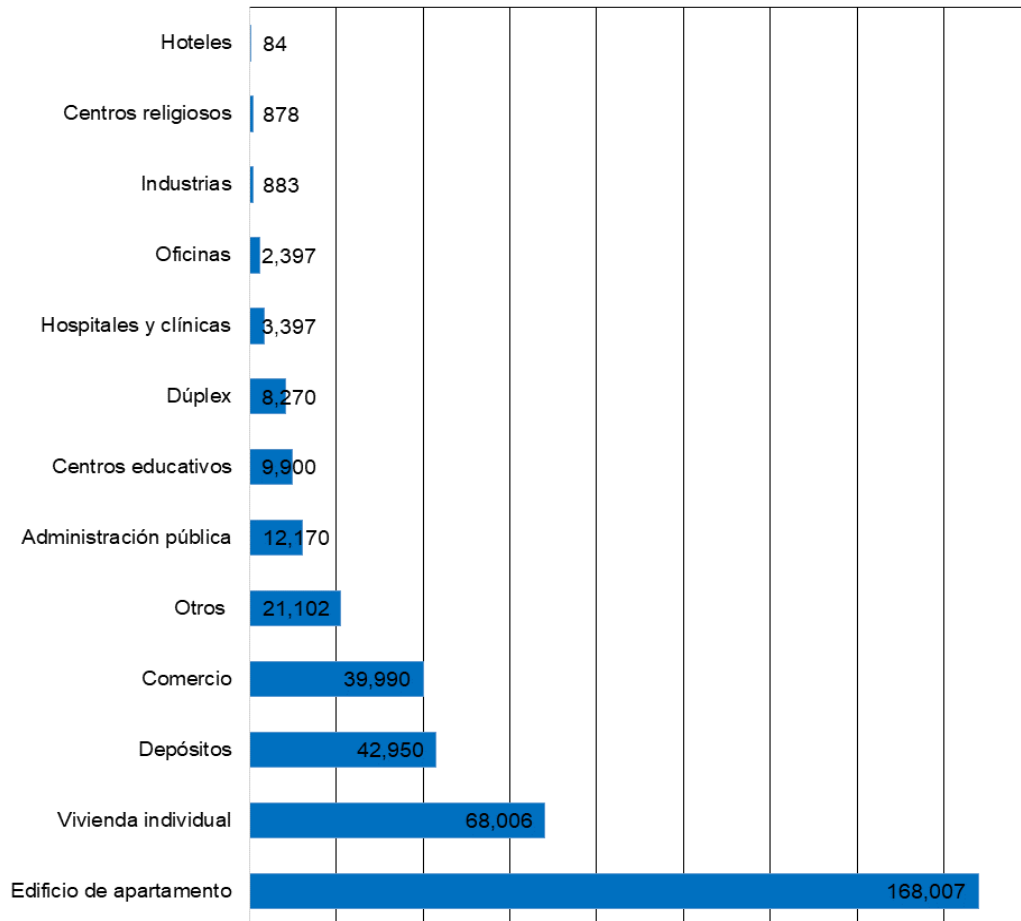

**METROS CUADRADOS CONSTRUIDOS EN LOS DISTRITOS DE
PANAMÁ Y SAN MIGUELITO, SEGÚN TIPO DE EDIFICACIÓN:
I TRIMESTRE 2025 (P)**

(P) Cifras preliminares.